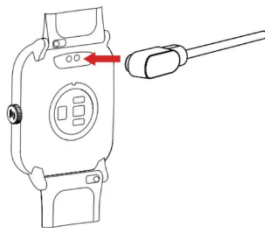

Telefon megkeresése:

Miután az eszköz csatlakozott az applikációhoz, koppintson a gombra a telefon megkereséséhez. A mobiltelefon csengeni fog, jelezve, hogy a keresés sikeres volt.

Téma beállítás:

Kiválaszthatja a menü témáját. Lista, sejtés, gördülő, kaleidoszkóp, henger.

Tétlenségi figyelmeztető:

Beállíthatja az ülés emlékeztetőt. Bekapcsolás után beállíthatja a kezdési, és befejezési időpontot.

QR kód:

Olvassa be telefonjával a készülék párosításához.

Tőzsde információk követése:

Az applikációban megadhatja a keresett részvényt, melynek változásait nyomon tudja követni órája kijelzőjén.

Csatlakozás a Bluetooth híváshoz:

Lépjön be telefonján a beállítások menübe, válassza Bluetooth beállítások opciót, majd kapcsolja be a Bluetooth hívást a mobiltelefonon. Keresse meg a készülék Bluetooth nevét, koppintson a csatlakozás gombra és sikeres csatlakozás után a hívás, és zene vezérlés funkciók használhatók lesznek.

Töltés és aktiválás:

Igazítsa a mágneses töltőt az óra hátulján lévő mágneses csatlakozóhoz, míg a hátlapot el nem éri.

A töltési üzenet megjelenésekor kérjük, gondoskodjon az óra mielőbbi feltöltéséről.

A hátlap, és akkumulátor nem eltávolíthatók!