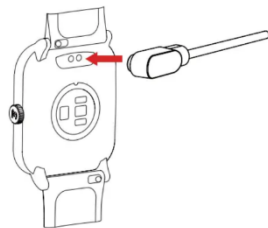

Csatlakozás a Bluetooth híváshoz:

Lépjen be telefonján a beállítások menübe, válassza Bluetooth beállítások opciót, majd kapcsolja be a Bluetooth hívást a mobiltelefonon. Keresse meg a készülék Bluetooth nevét, koppintson a csatlakozás gombra és sikeres csatlakozás után a hívás, és zene vezérlés funkciók használhatók lesznek.

Töltés és aktiválás:

Igazítsa a mágneses töltőt az óra hátulján lévő mágneses csatlakozóhoz, míg a hátlapot el nem éri. A töltési üzenet megjelenésekor kérjük, gondoskodjon az óra mielőbbi feltöltéséről.

A hátlap, és akkumulátor nem eltávolíthatók!